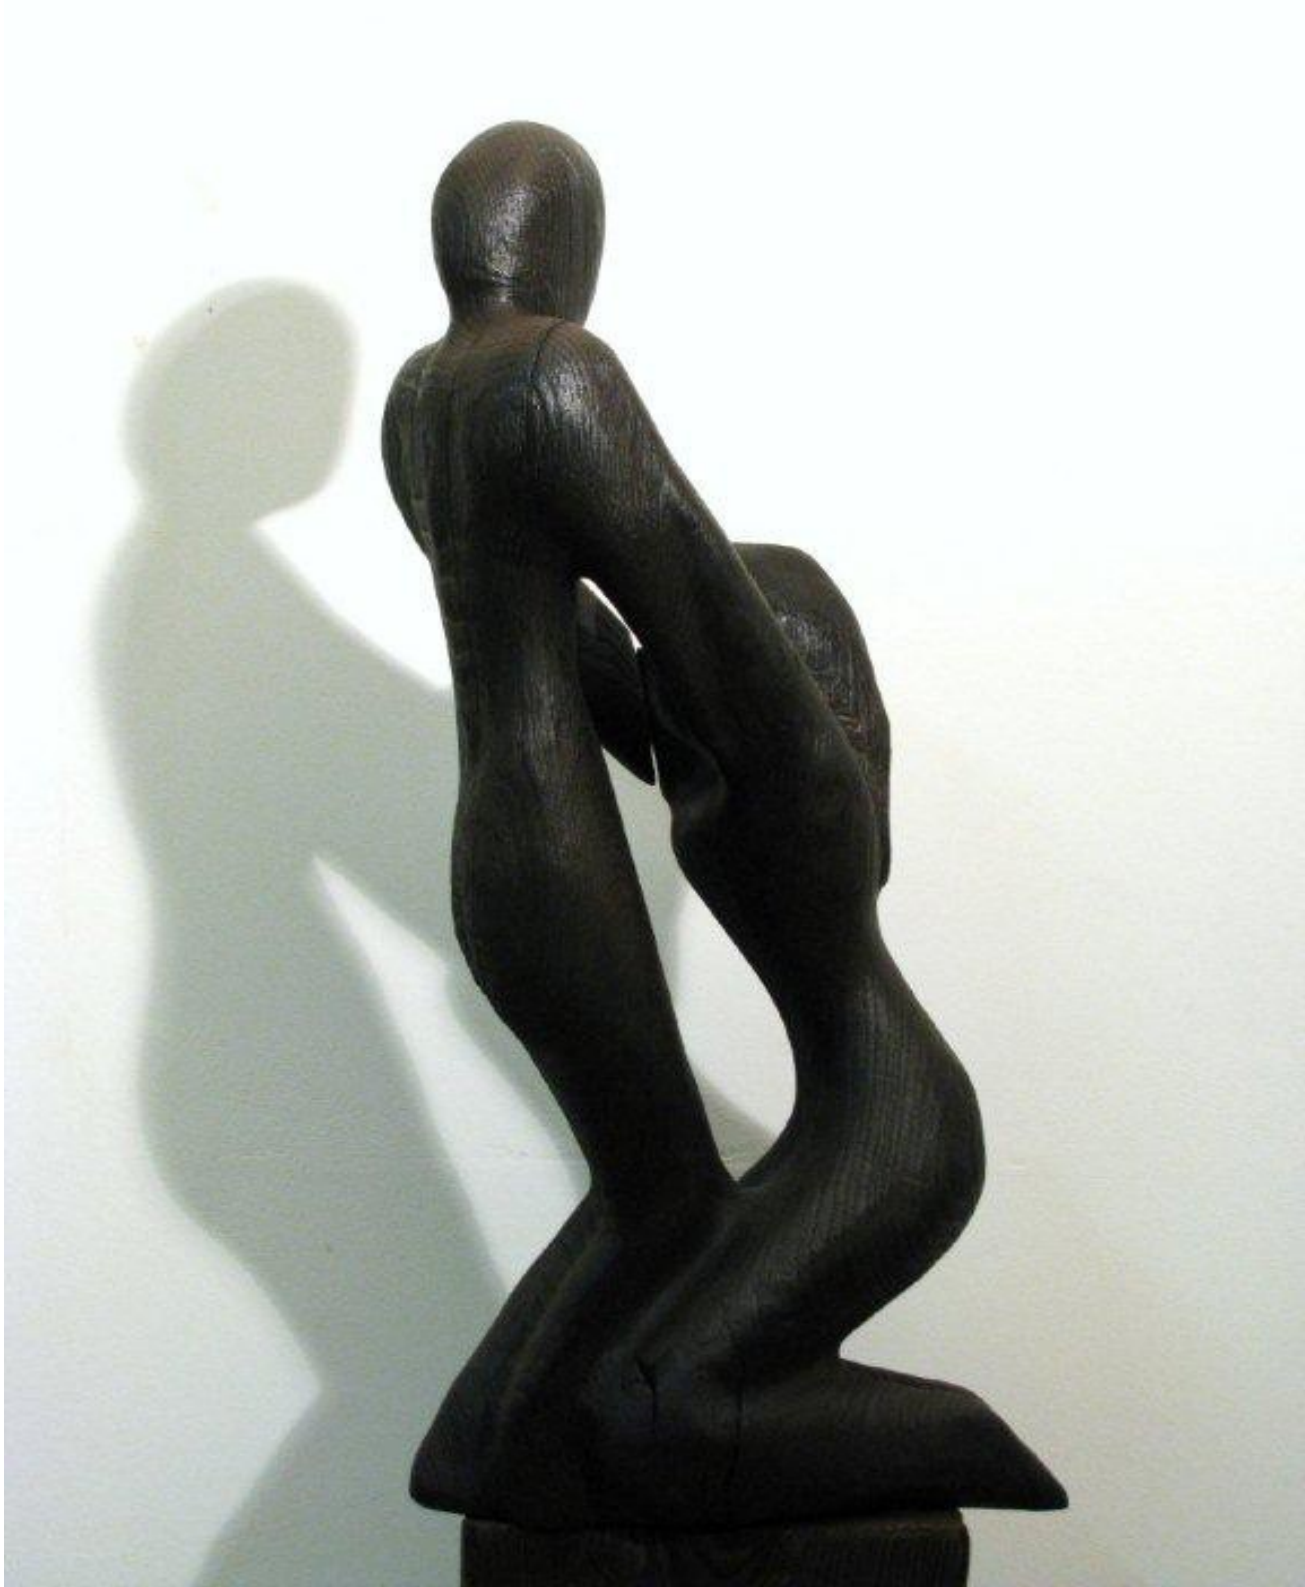

über die jahre beschäftigte ihn immer wieder auch die malerei.
er begann farbe, auf leinwand oder skulptur, zu seinem werkzeug
zu machen.
die so entstandenen arbeiten atmen witz und eine gewisse leichtigkeit,
können aber auch tief in der seele des betrachters bohren.

nach süden

2016

robinienholz, gebrannt

wandobjekt

ca. 150 cm x 170 cm x 15 cm (BxHxT)

3000,00 €

petit homme

2016

kiefernholz

weiße öllasur

kopf aus poliertem findling

ca. 24 cm x 116 cm x 20 cm (BxHxT)

1600,00€

steh auf

2016

eichenholz, gebrannt

auf holzsockel

26 cm x 56 cm (119 cm) x 16 cm

700,00 €

hope

2016

kirschenholz

acrylfarben

auf holzsockel