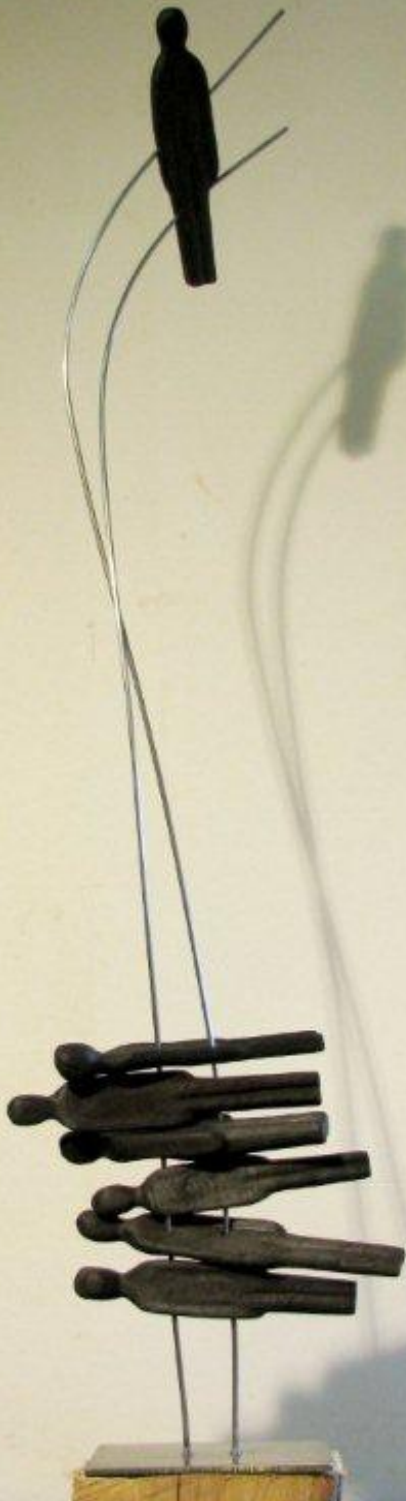

über die jahre beschäftigte ihn immer wieder auch die malerei.
er begann farbe, auf leinwand oder skulptur, zu seinem werkzeug
zu machen.
die so entstandenen arbeiten atmen witz und eine gewisse leichtigkeit,
können aber auch tief in der seele des betrachters bohren.

nach süden

2016

robinienholz, gebrannt

wandobjekt

ca. 150 cm x 170 cm x 15 cm (BxHxT)

3000,00 €

petit homme

2016

unbekannte
2016
granit, glas, basalt
auf stahlsockel
handpoliert
ca. 40 cm x 67 cm x 20 cm (BxHxT)
1800,00€

cherub

2016

robinienholz, gebrannt, stahl

wandobjekt

ca. 75 cm x 190 cm x 45 cm (BxHxT)

3000,00€

untouchable

2016

eichenholz, gekalkt,

kopf aus schiefer,

auf holzsockel

ca. 10 cm x 60 cm (110 cm) x 9 cm (BxHxT)

1200,00€

weltenvermesser
2016
robinienholz, gebrannt,
stahl,
auf stahlsockel
ca. 300 cm hoch,
Ø ca. 80 cm unten und
ca. 130 cm oben
8500,00€